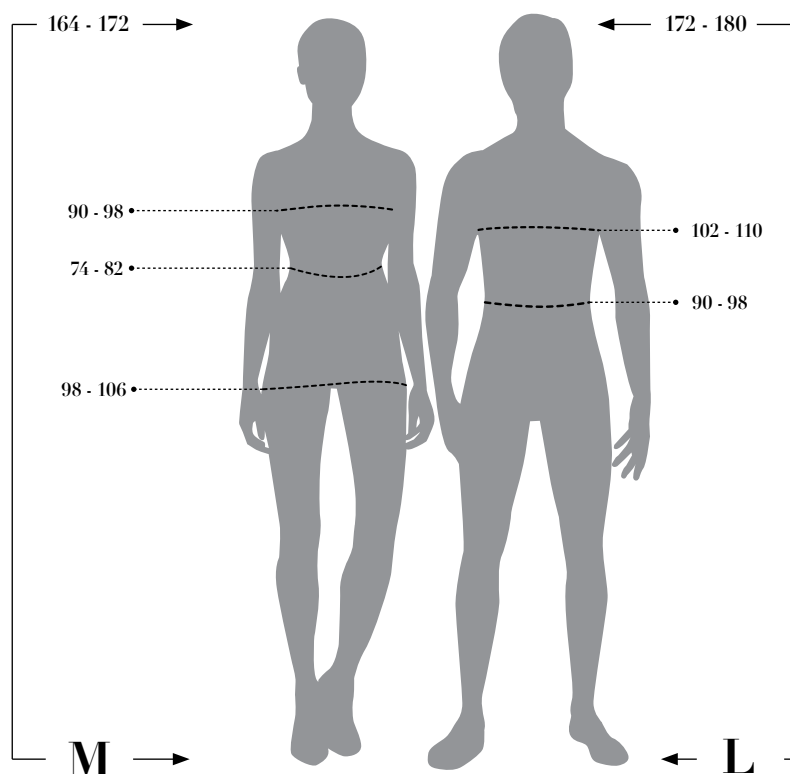

# TABELA ROZMIARÓW

Dane w tabeli oznaczają wymiary sylwetki, a nie odzieży.

## Damskie

Rozmiar	XS		S		M		L		XL		XXL		3XL	
wzrost	160		164		168		172		176		176		176	
obwód klatki piersiowej	76	80	84	88	92	96	100	104	110	116	122	128	134	140
obwód pasa	60	64	68	72	76	80	84	88	94	100	106	112	118	124
obwód bioder	84	88	92	96	100	104	108	112	117	122	127	132	137	142

## Dziecięce

Wiek	4	6	8	10	12
wzrost	110	122	134	146	158
obwód klatki piersiowej ♀ / ♂	58/57	62/61	66/67	70/73	76/79
obwód pasa ♀ / ♂	54/54	56/56.5	59/59.5	63/62.5	68/63.5
obwód bioder	61	67	72	78	86
długość pleców	25	29	31	34	38

### Kody rozmiarów:

Rozmiar	kod
4 lata/110 cm	08
4-6 lat/ 104-128 cm	31 <b>R</b>
6 lat/122 cm	09
6-8 lat/116-140 cm	32 <b>R</b>
8 lat/134 cm	10
10 lat/146 cm	11
12 lat/158 cm	07
XS	12
S	13
M	14
L	15
XL	16
2XL	17
3XL	18
4XL	19
5XL	20