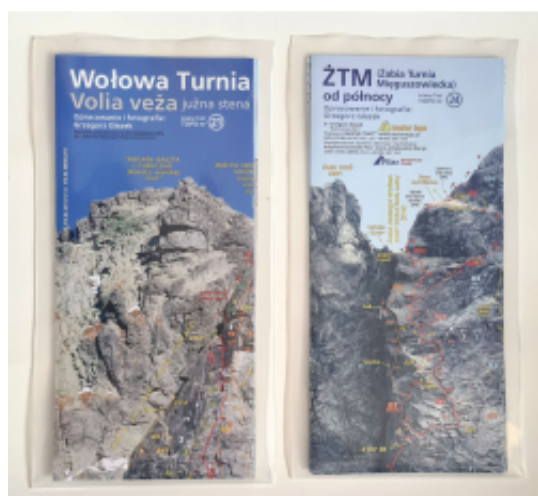

Link do produktu: <https://ksiegarnia.wspinanie.pl/master-topo-pakiet-wołowa-turnia-i-ztm-p-918.html>

Master Topo: pakiet Wołowa Turnia i ŻTM

Cena	47,48 zł
Cena poprzednia	51,00 zł
Czas wysyłki	24 godziny
PKWiU	58.11.1

Opis produktu

Zestaw dwóch najnowszych plakatów z serii Master Topo ukazujących ściany Wołowej Turni oraz od północy ścianę Żabiej Turni Mięgoszowieckiej (ŻTM). Opracowanie i fotografie Grzegorz Głazek. Drogi wrysowano na doskonałych zdjęciach ścian.